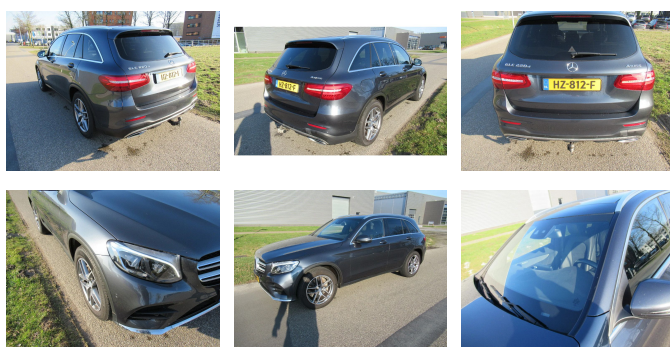

Mercedes-Benz GLC 220 D 4MATIC GLC 220D 4MATIC AUTOMAAT

Chassis	Crossover
Année de construction	2015
Id	bg333
Prix	€ 18.900,-
Transmission	Automatique
Kilométrage	131.800 km
Carburant	Diesel
Classe d'émission	Euro 6
Puissance	92 kW (125 PK)
Poids maximum	2.500 kg
Poids de la charge	755 kg
Poids à vide	1.745 kg
Etat général	Très bon
Etat technique	Très bon
Etat optique	Très bon
Accessoires	<ul style="list-style-type: none"> Android Auto Antidémarrage Assistant de maintien de voie Automatique Bluetooth Ordinateur de bord Régulateur de vitesse adaptatif Toit panoramique

T.: [+31 \(0\)6 53 32 46 23](tel:+31653324623)

E.: info@geerdinkhandel.com

W.: <https://www.geerdinkhandel.com>

Piepersveldweg 22

7626 LN, Borne

Netherlands

Description

Te koop aangeboden nette Mercedes-Benz GLC 220d
AMG 4MATIC

we rijden deze auto al vanaf 01-2016

glazen schuifdak en airco

automaat leren interieur enz

Auto rijdt en schakelt goed

alle beurten gehad

fakturen onderhoud aanwezig

nieuwe apk

word nog mee gereden

btw auto

vraag prijs 18900 euro ex 21% btw

export prijs 17500 netto export

mercedes benz glc 220d 4 matic airco

01-2016 nl kenteken

131800km loopt nog op