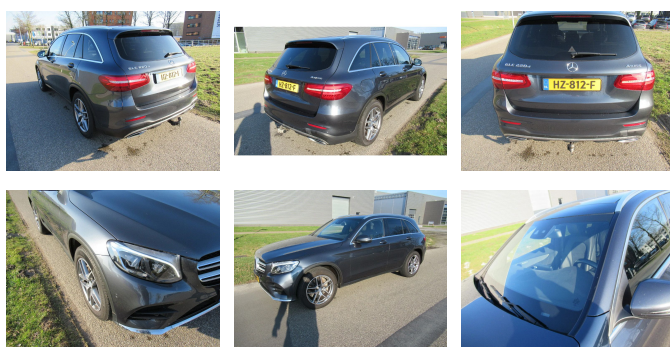

Mercedes-Benz GLC 220 D 4MATIC GLC 220D 4MATIC AUTOMAAT

Opbouw	SUV
Bouwjaar	2015
Id	bg333
Prijs	€ 18.900,-
Transmissie	Automaat
Tellerstand	131.800 km
Brandstof	Diesel
Emissieklasse	Euro 6
Vermogen	92 kW (125 PK)
Max. gewicht	2.500 kg
Laadgewicht	755 kg
Ledig gewicht	1.745 kg
Algemene staat	Zeer goed
Technische staat	Zeer goed
Optische staat	Zeer goed
Accessoires	Aanhangwagenkoppeling Adaptive cruise control Android Auto Automaat Bluetooth Boordcomputer Lane assist Panoramadak Startonderbreker

Beschrijving

Te koop aangeboden nette Mercedes-Benz GLC 220d

AMG 4MATIC

we rijden deze auto al vanaf 01-2016

glazen schuifdak en airco
automaat leren interieur enz
Auto rijdt en schakelt goed
alle beurten gehad
fakturen onderhoud aanwezig
nieuwe apk
word nog mee gereden
btw auto
vraag prijs 18900 euro ex 21% btw
export prijs 17500 netto export
mercedes benz glc 220d 4 matic airco
01-2016 nl kenteken
131800km loopt nog op