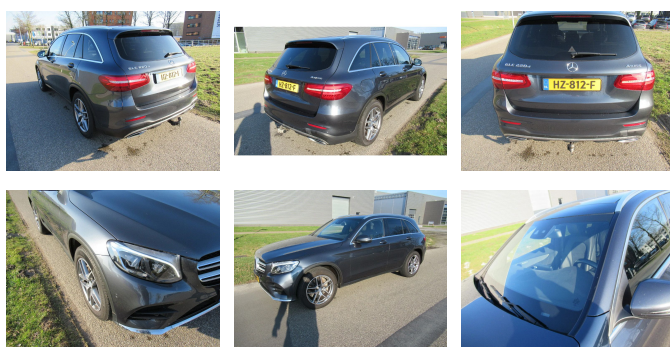

Mercedes-Benz GLC 220 D 4MATIC GLC 220D 4MATIC AUTOMAAT

Construction	SUV
Year	2015
Id	bg333
Price	€ 18.900,-
Transmission	Automatic
Mileage	131.800 km
Fuel	Diesel
Emissionclass	Euro 6
Power	92 kW (125 PK)
Gross weight	2.500 kg
Load capacity	755 kg
Weight	1.745 kg
General state	Very good
Technical state	Very good
Optical state	Very good
Accessories	Adaptive Cruise Control Android Auto Automatic Bluetooth Immobilizer Lane Assist Onboard Computer Panoramic Roof Trailer coupling

Description

Te koop aangeboden nette Mercedes-Benz GLC 220d AMG 4MATIC
we rijden deze auto al vanaf 01-2016

glazen schuifdak en airco
automaat leren interieur enz
Auto rijdt en schakelt goed
alle beurten gehad
fakturen onderhoud aanwezig
nieuwe apk
word nog mee gereden
btw auto
vraag prijs 18900 euro ex 21% btw
export prijs 17500 netto export
mercedes benz glc 220d 4 matic airco
01-2016 nl kenteken
131800km loopt nog op